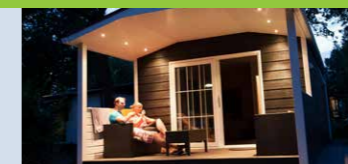

4-persoons Lodge

romantische lodge voorzien van bedstede in de woonkamer, slaapkamer met stapelbed, woonkamer, badkamer (met douche, toilet en wastafel), eethoek en keuken. Tot slot is de lodge voorzien van een gezellig overdekt terras met loungeset, picknickset en ligbedden.

6-persoons Luxe chalet/Bos-chalet *

luxe chalet voorzien van ruime woonkamer met eethoek, keuken, badkamer en 3 slaapkamers (1 slaapkamer met tv en 2-persoonsbed, 1 slaapkamer met stapelbed en 1 slaapkamer met 2 aparte bedden).